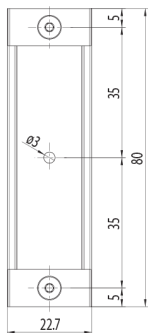

PRODUCT CODE / CODICE PRODOTTO

S-9500/423-SV

DESCRIPTION / DESCRIZIONE

BRACKET WITH HOLE FOR STEEL CABLE WITH SPHERICAL END, FOR SUSPENSION MOUNTING, IN CONTINUOUS ROW, OF THE TRACK

STAFFA CON FORO PER CAVO IN ACCIAIO CON ESTREMITA' SFERICA, PER FISSAGGIO A SOSPENSIONE, IN FILA CONTINUA, DEL BINARIO

FEATURES / CARATTERISTICHE

Materials: Materiali:	In aluminum In alluminio
Available colours: Colori disponibili:	Raw Grezzo
Fastening: Fissaggio:	With cable (ball terminal) Con cavo (terminale a sfera)
Compatible with: Compatibile con:	9600.../...M2...; 9600.../...-M6...