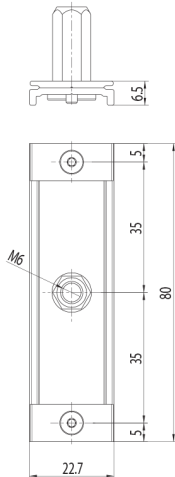

**PRODUCT CODE / CODICE PRODOTTO**

**S-9500/423-M6**

**DESCRIPTION / DESCRIZIONE**

BRACKET WITH GRIPPER M6, FOR RIGID SUSPENSION MOUNTING, IN CONTINUOUS ROW, OF THE TRACK  
STAFFA CON TENDITORE M6, PER FISSAGGIO A SOSPENSIONE RIGIDA, IN FILA CONTINUA, DEL BINARIO